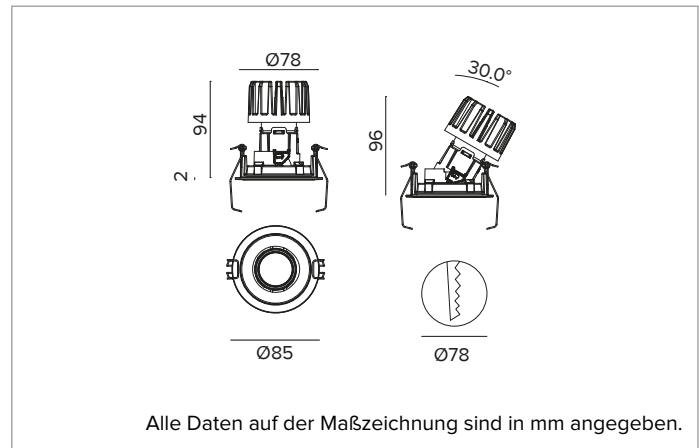

1T8820EL | CTEVO ARCHITECTURAL 78

Ausrichtbarer LED-Einbaustrahler als Trim-Version

		3500K	H(m)	D(m)	E _{max} (lx)
		Ra90		27°	
	Fixture Power	13W	1	0.48	4731
	Source Flux	1669lm	2	0.95	1183
	Fixture Flux	1192lm	3	1.43	526
	Efficacy	91lm/W	4	1.91	296
TS1342	I _{max} =2835cd/klm	I _{max}	4731cd	5	2.38

BELEUCHTUNGSTECHNISCHE MERKMALE

Version FL - gegossene Optikhalterung aus weißem Kunststoff mit Präzisionsoptik aus metallbeschichtetem Polycarbonat, holografischer Diffusorfilter und Cut-Off-Ring aus schwarzem Silikon. UGR<19 (EN 12464-1).
Optik: REFLEKTOR
Abstrahlwinkel: FL
Optische Effizienz: 71%
Leuchten-Lichtstrom: 1192lm
Lichtausbeute: 91lm/W
Fotobiologische Sicherheit: Risikogruppe 1 (RG 1 = geringes Risiko)

MECHANISCHE MERKMALE

Optikhalterung aus weißem Kunststoff und Wärmeabführung aus Druckguss-Aluminium mit schwarzer Beschichtung. Weiße Abdeckung. Ausrichtungsmöglichkeiten des Optikgehäuses um 30° auf vertikaler Ebene mit mechanischer Arretierung der Ausrichtung (mit Zugriff über die Zwischendecke) und auf horizontaler Ebene um 358°. Trim-Version mit integriertem weißem Ring.
Farbe und Oberfläche: Kreideweiß
Gewicht: 0,35Kg
Version: TRIM
Schutzart: IP20 eingebauter Leuchtenteil
Schutzart: IP40 von unten